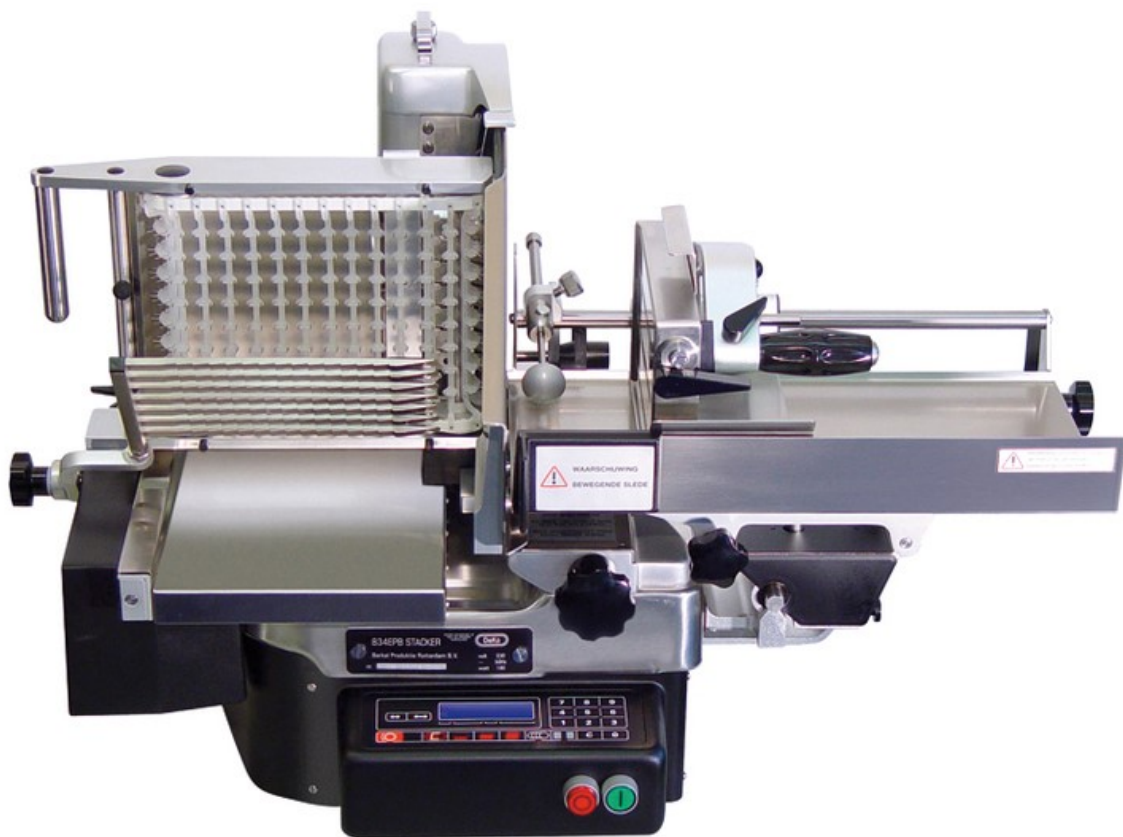

PLUS  KONTAKT

834 EPB

NÁŘEZOVÝ AUTOMAT

834 EPB

PLUS KONTAKT

NÁŘEZOVÝ AUTOMAT

- *pro přípravu většího množství krájených uzenin*
- *nerezové provedení*
- *nůž z kvalitní nerezové oceli*
- *rychlost krájení volitelná 25 / 45 / 55 řezů /min*
- *vestavěné brusné zařízení*
- *automatické skládání nakrájeného materiálu*
- *skládání:
do 1-2 sloupců , do šindele nebo do nekonečného šindele*
- *nastavitelný počet a rozestupy plátků*
- *varianta na krájení sýrů 834 EPB-K s teflonovým nožem, krytem nože, stolem a přítlačnou deskou*

Průměr nože	296mm
Maximální tloušťka řezu	5 mm
Příkon motoru	180W / 230V
Řezná kapacita	○190mm / □195x190mm
Rozměry základny	440x550mm
Rozměry stroje	815x780x580mm
Hmotnost	93 kg